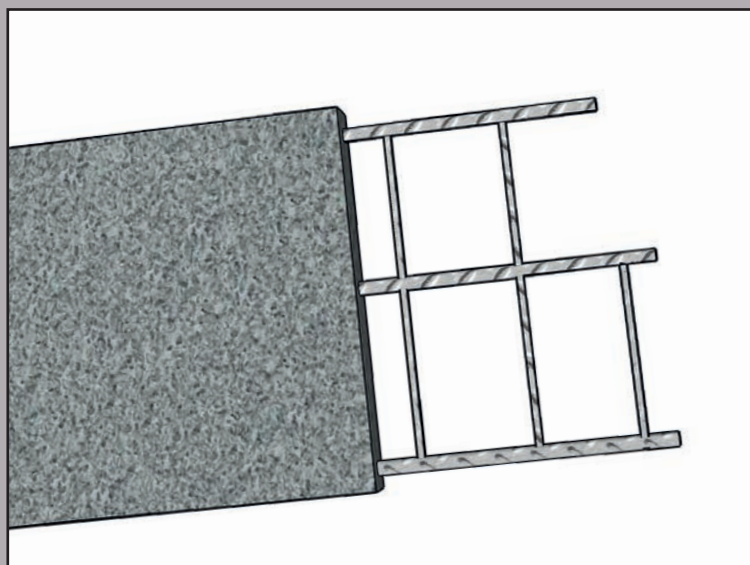

PREMIUM

Oplotenia **PREMIUM** ponúkame v jednostrannom i obojstrannom prevedení. Obojstranné prevedenie je plnohodnotné (nejde o odtlačok, ale plnohodnotný vzor)

BETÓN : vibrovaný **liaty** betón

VÝSTUŽ : pozinkovaná sieť / čadičová sieť