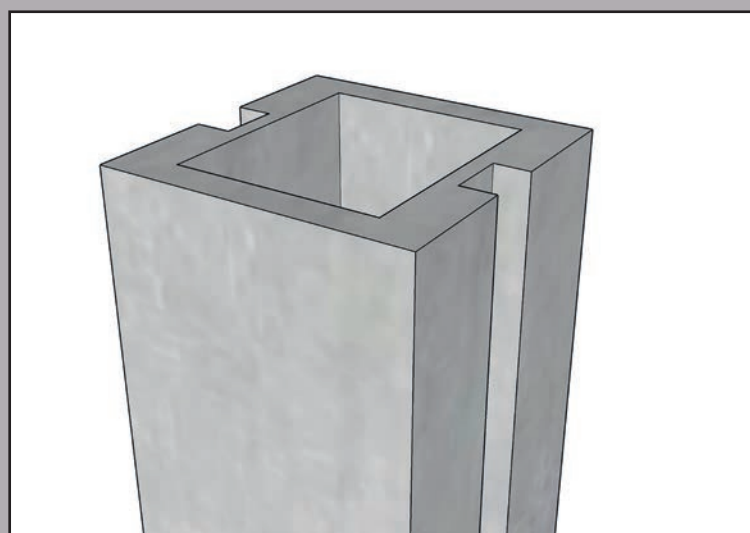

OKRASNÝ ZALIEVACÍ stĺp

Okrasné zalievacie stĺpy sú betónové odliatky (tvárnice) vo Vami vybranom vzore oplotenia. Výhodou je možnosť použitia na existujúci betónový základ. Stĺpy môžu byť použité pri stavbe prístreškov, betónových domčekov a pod.

BETÓN : vibrovaný **liaty** betón

VÝSTUŽ : stĺpy sú duté, ako výstuž používame **roxorové prúty s hrúbkou 10-14 mm** v závislosti od výšky oplotenia