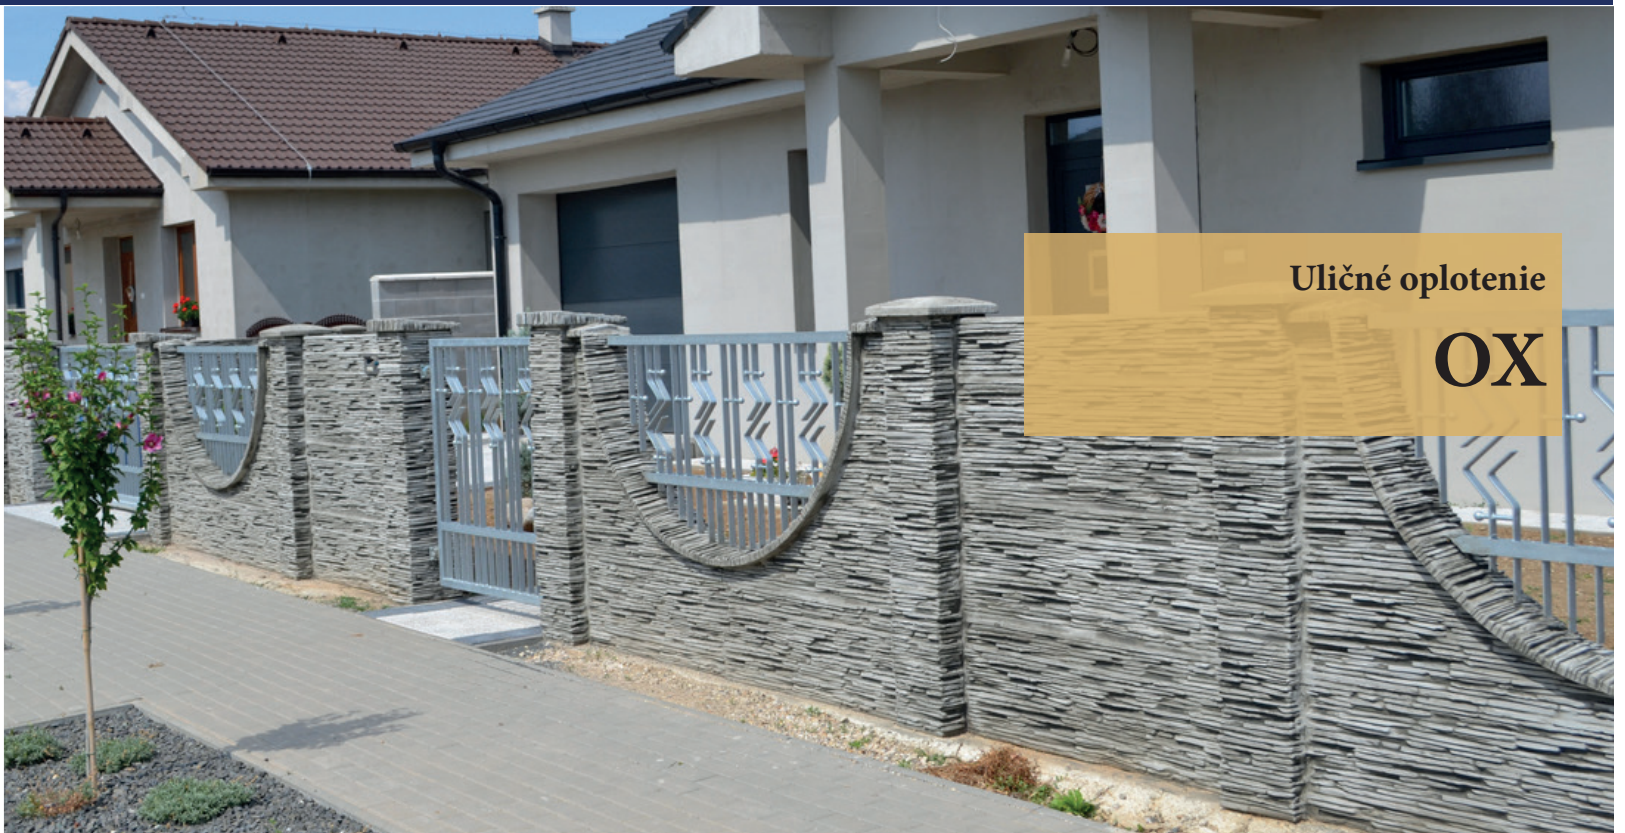

PREMIUM

Uličné oplotenie

OX