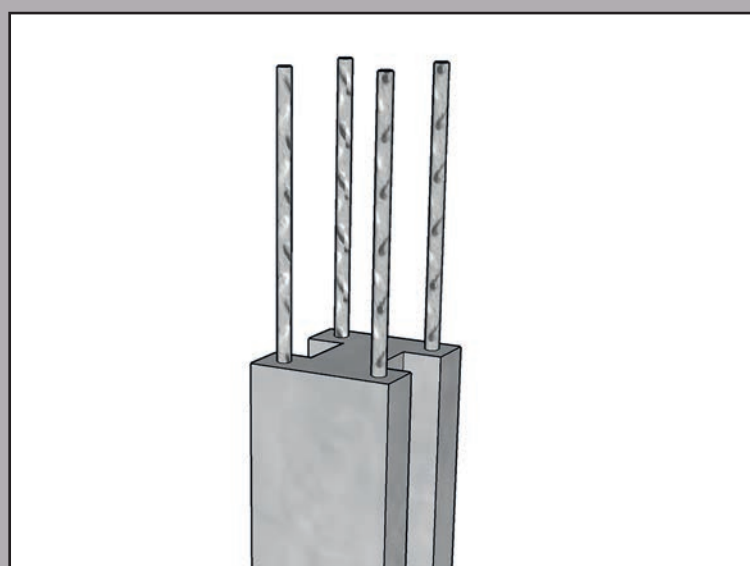

VÝSTUŽ : roxorové prúty **10mm** /čadičové prúty

Stĺp STANDARD

Stĺpy **STANDARD** sú štandardne dodávané stĺpy k okrasným betónovým oploteniam. Bežne **dodávané stĺpy konkurenčnými firmami majú výstuž - roxorové prúty s hrúbkou 6mm**. Napriek hrubšej výstuži v nami dodávaných stĺpoch **STANDARD** odporúčame stĺpy **POLOMASÍV**.